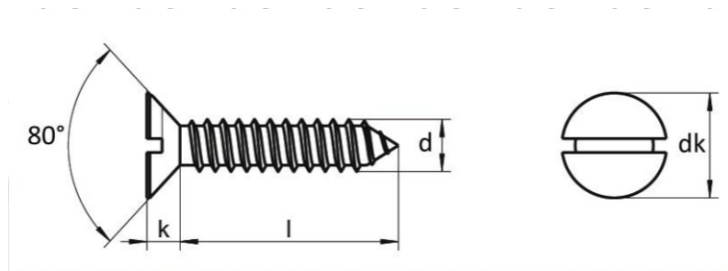

POLAR
=FASTENERS=

ISO 1482

Benzeri - Similar - Ähnlich
DIN 7972

- Havşa Başı Saç Vidası
- Slotted Countersunk Head Tapping Screws
- Senk-Blechschauben mit Schlitz

d	ST 2,2	ST 2,9	ST 3,5	ST 4,2	ST 4,8	ST 5,5	ST 6,3	ST 8	ST 9,5
P (pitch)	0,8	1,1	1,3	1,4	1,6	1,7	1,8	2,1	2,1
dk (max)	3,8	5,5	7,3	8,4	9,3	10,3	11,3	15,8	18,3
k (max)	1,1	1,7	2,35	2,6	2,8	3	3,15	4,65	5,25
l	4,5-16	6,5-19	9,5-25	9,5-32	9,5-32	13-38	13-38	16-50	19-50