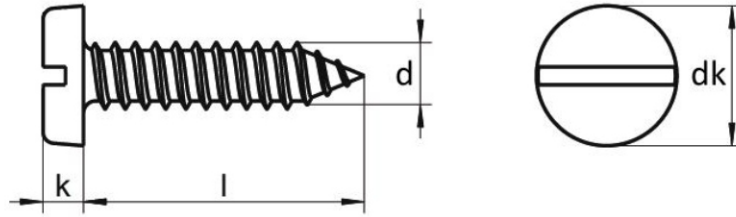

**POLAR**  
=FASTENERS=

## ISO 1481

Benzeri - Similar - Ähnlich  
DIN 7971

- Silindir Başlı Saç Vidası
- Slotted Pan Head Tapping Screws
- Flachkopf-Blehschrauben mit Schlitz

d	ST 2,2	ST 2,9	ST 3,5	ST 4,2	ST 4,8	ST 5,5	ST 6,3	ST 8	ST 9,5
P (pitch)	0,8	1,1	1,3	1,4	1,6	1,8	1,8	2,1	2,1
dk (max)	4	5,6	7	8	9,5	11	12	16	20
k (max)	1,3	1,8	2,1	2,4	3	3,2	3,6	4,8	6
l	4,5-16	6,5-19	6,5-22	9,5-25	9,5-32	13-32	13-38	16-50	16-50