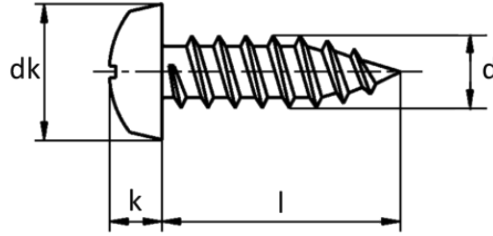

POLAR
=FASTENERS=

ISO 7049

Benzeri - Similar - Ähnlich
DIN 7981

- Yıldız Silindir Başlı Saç Vidası
- Cross Recessed Pan Head Tapping Screws
- Linsen-Blechschauben mit Kreuzschlitz

d	ST 2,2	ST 2,9	ST 3,5	ST 4,2	ST 4,8	ST 5,5	ST 6,3	ST 8	ST 9,5
P (pitch)	0,8	1,1	1,3	1,4	1,6	1,8	1,8	2,1	2,1
dk (max)	4	5,6	7	8	9,5	11	12	16	20
k (max)	1,6	2,4	2,6	3,1	3,7	4	4,6	6	7,5
l	4,5-16	6,5-19	9,5-25	9,5-25	9,5-38	13-38	13-38	16-50	16-50