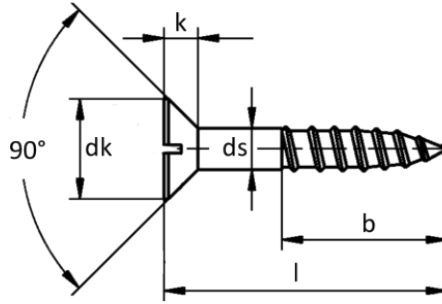

POLAR
=FASTENERS=

DIN 97

- Havşabaşlı Ağaç Vidası
- Slotted Countersunk Head Wood Screws
- Senk-Holzschrauben mit Schlitz

d	1,6	2	2,5	3	3,5	4	4,5
dk	3	3,8	4,7	5,6	6,5	7,5	8,3
k (max)	0,96	1,2	1,5	1,65	1,93	2,2	2,35
l	—	8-20	8-30	10-40	10-60	12-60	16-60

d	5	5,5	6	7	8	10
dk	9,2	10,2	11	12,5	14,5	18
k (max)	2,5	2,75	3	3,5	4	5
l	16-80	—	20-80	—	40-80	—