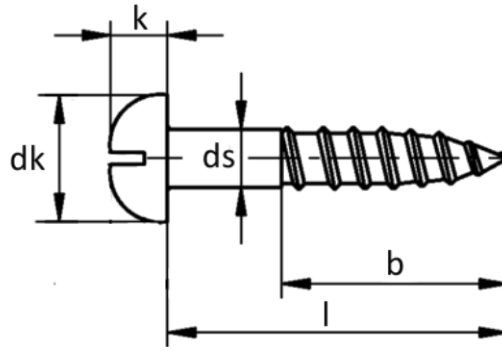

POLAR
=FASTENERS=

DIN 96

- Silindir Başlı Ağaç Vidası
- Slotted Round Head Wood Screws
- Halbrund-Holzschrauben mit Schlitz

ds	1,6	2	2,5	3	3,5	4	4,5	5	5,5	6	7	8
dk	3,2	4	5	6	7	8	9	10	11	12	14	16
k	1,1	1,4	1,7	2,1	2,4	2,8	3,1	3,5	3,8	4,2	4,9	5,6
l	-	8-20	8-30	10-40	10-60	12-60	16-60	16-70	-	20-80	-	-