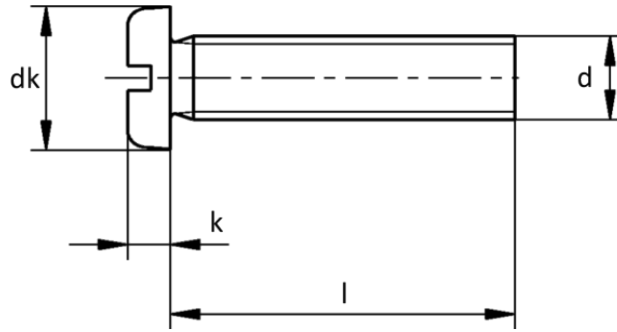

**POLAR**  
=FASTENERS=

## DIN 85

Benzeri - Similar - Ähnlich  
DIN EN ISO 1580

- Silindir Başlı Vida
- Slotted Pan Head Screws
- Flachkopfschrauben mit Schlitz

d	M 3	M 3,5	M 4	M 5	M 6	M 8	M 10
P (pitch)	0,5	0,6	0,7	0,8	1	1,25	1,5
dk	6	7	8	10	12	16	20
k	1,8	2,1	2,4	3	3,6	4,8	6
l	4-30	5-35	5-40	6-50	8-60	10-80	12-80