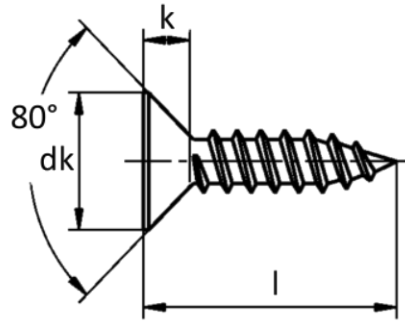

POLAR
=FASTENERS=

DIN 7982

Benzeri - Similar - Ähnlich
ISO 7050

- Yıldız Havşa Başlı Saç Vidası
- Cross Recessed Countersunk Head Tapping Screws
- Senk-Blechsrauben mit Kreuzschlitz

d	ST 2,2	ST 2,9	ST 3,5	ST 3,9	ST 4,2	ST 4,8	ST 5,5	ST 6,3
P (pitch)	0,8	1,1	1,3	1,3	1,4	1,6	1,8	1,8
dk	4,3	5,5	6,8	7,5	8,1	9,5	10,8	12,4
k	1,3	1,7	2,1	2,3	2,5	3	3,4	3,8
l	6,5-16	6,5-19	9,5-25	9,5-25	9,5-32	9,5-32	13-38	13-38