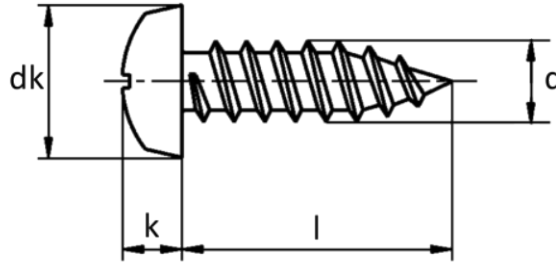

POLAR
=FASTENERS=

DIN 7981

Benzeri - Similar - Ähnlich
ISO 7049

- Yıldız Silindir Başlı Saç Vidası
- Cross Recessed Pan Head Tapping Screws
- Linsen-Blechschauben mit Kreuzschlitz

d	ST 2,2	ST 2,9	ST 3,5	ST 3,9	ST 4,2	ST 4,8	ST 5,5	ST 6,3
P (pitch)	0,8	1,1	1,3	1,3	1,4	1,6	1,8	1,8
dk	4,2	5,6	6,9	7,5	8,2	9,5	10,8	12,5
k	1,8	2,2	2,6	2,8	3,05	3,55	3,95	4,55
l	4,5-16	6,5-19	9,5-25	9,5-25	9,5-32	9,5-58	13-38	13-38