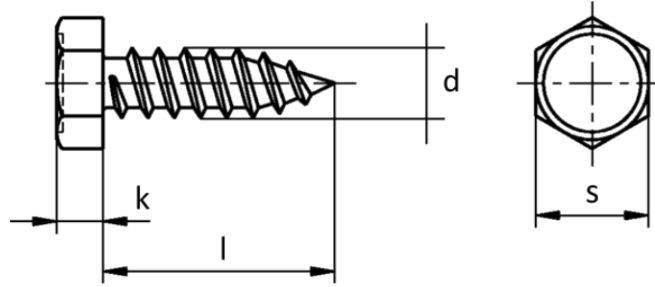

POLAR
=FASTENERS=

DIN 7976

Benzeri - Similar - Ähnlich
ISO 1479

- Altıköşe Saç Vidası
- Hexagon Head Tapping Screws
- Sechskant-Blechschauben

d	ST 2,2	ST 2,9	ST 3,5	ST 3,9	ST 4,2	ST 4,8	ST 5,5	ST 6,3	ST 8
P (pitch)	0,8	1,1	1,3	1,3	1,4	1,6	1,8	1,8	2,1
s	3,2	5	5,5	7	7	8	8	10	13
k	1,3	1,5	2,3	2,3	2,8	3	4	4,8	5,8
l	4,5-13	6,5-19	9,5-25	9,5-25	9,5-32	9,5-50	13-50	13-50	13-50