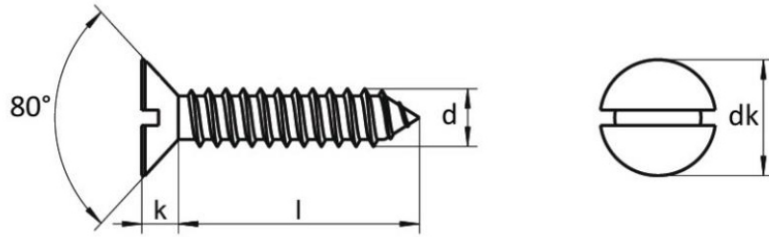

**POLAR**  
=FASTENERS=

## DIN 7972

Benzeri - Similar - Ähnlich  
ISO 1482

- Havşa Başlı Saç Vidası
- Slotted Countersunk Head Tapping Screws
- Senk-Blechschauben mit Schlitz

d	ST 2,2	ST 2,9	ST 3,5	ST 3,9	ST 4,2	ST 4,8	ST 5,5	ST 6,3
P (pitch)	0,8	1,1	1,3	1,3	1,4	1,6	1,8	1,8
dk	4,3	5,5	6,8	7,5	8,1	9,5	10,8	12,4
k	1,3	1,7	2,1	2,3	2,5	3	3,4	3,8
l	6,5-16	6,5-19	9,5-25	9,5-25	9,5-32	9,5-38	13-38	13-38