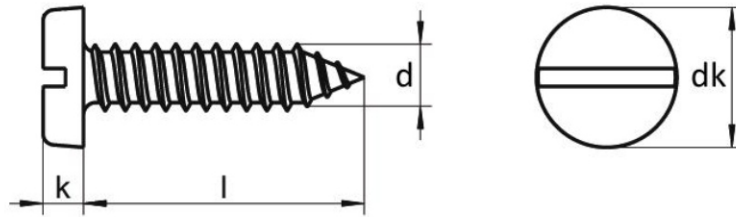

POLAR
=FASTENERS=

DIN 7971

Benzeri - Similar - Ähnlich
ISO 1481

- Silindir Başlı Saç Vidası
- Slotted Pan Head Tapping Screws
- Flachkopf-Blehschrauben mit Schlitz

d	ST 2,2	ST 2,9	ST 3,5	ST 3,9	ST 4,2	ST 4,8	ST 5,5	ST 6,3
P (pitch)	0,8	1,1	1,3	1,3	1,4	1,6	1,8	1,8
dk	4,2	5,6	6,9	7,5	8,2	9,5	10,8	12,5
k	1,35	1,75	2,1	2,25	2,45	2,8	3,2	3,65
l	4,5-16	6,5-19	9,5-25	9,5-25	9,5-32	9,5-38	13-38	13-38