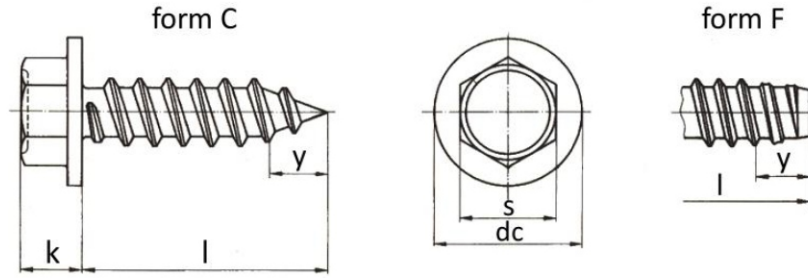

POLAR
—FASTENERS—

DIN 6928

Benzeri - Similar - Ähnlich
ISO 10509

- Altıköşe Rondela Başlı Saç Vidası
- Hexagon Washer Head Tapping Screws
- Sechskant-Blechschauben mit Bund

d	ST 2,9	ST 3,5	ST 3,9	ST 4,2	ST 4,8	ST 5,5	ST 6,3	ST 8
P (pitch)	1,1	1,3	1,3	1,4	1,6	1,8	1,8	2,1
k	2,8	3,4	3,4	4,1	4,3	5,4	5,9	7
s	4	5,5	5,5	7	8	8	10	13
dc (max)	6,3	8,3	8,3	8,8	10,5	11	13,5	18
y (form C)	2,6	3,2	3,5	3,7	4,3	5	6	7,5
y (form F)	2,1	2,5	2,7	2,8	3,2	3,6	3,6	4,2
l	6,5-19	6,5-22	9,5-25	9,5-25	9,5-32	13-38	13-50	16-50