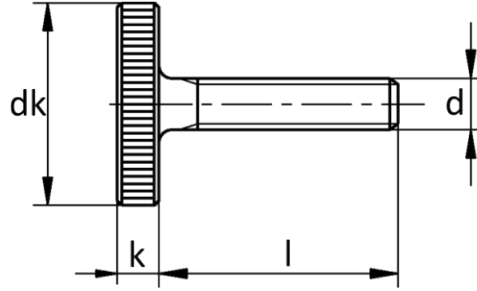

POLAR
=FASTENERS=

DIN 653

- Yuvarlak Başlı Tırtıllı Vida
- Knurled Thumb Screws, Thin Type
- Rändelschrauben, Niedrige Form

d	M 1	M 1,2	M 1,4	M 1,6	M 2	M 2,5	M 3
P (pitch)	0,25	0,25	0,3	0,35	0,4	0,45	0,5
dk	5,5	6	7	7,5	9	11	12
k	1,5	1,5	2	2	2	2,5	2,5
l	2-6	2-8	3-10	3-12	4-16	5-18	6-20

d	M 3,5	M 4	M 5	M 6	M 8	M 10
P (pitch)	0,6	0,7	0,8	1	1,25	1,5
dk	14	16	20	24	30	36
k	3	3,5	4	5	6	8
l	6-22	8-25	10-30	12-30	16-35	20-40