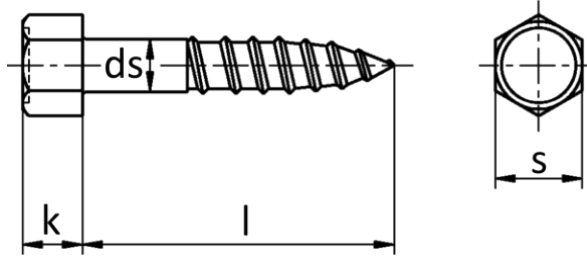

**POLAR**  
=FASTENERS=

## DIN 571

- Altıköşe Ağaç Vidası (Trifon)
- Hexagon Head Wood Screws
- Sechskant-Holzschrauben

ds	4	5	6	7	8	10	12	16	20
k	2,8	3,5	4	5	5,5	7	8	10	13
s	7	8	10	12	13	17	19	24	30
l	16-45	16-50	20-60	25-100	25-100	30-100	35-120	50-160	60-200