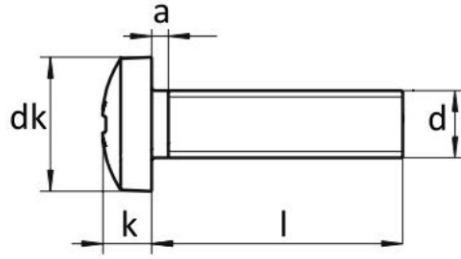

POLAR
=FASTENERS=

DIN EN ISO 7045

Benzeri - Similar - Ähnlich
DIN 7985

- Yıldız Silindir Başlı Vida
- Cross Recessed Pan Head Screws
- Flachkopfschrauben mit Kreuzschlitz

d	M 1,6	M 2	M 2,5	M 3	M 3,5	M 4	M 5	M 6	M 8	M 10
P (pitch)	0,35	0,4	0,45	0,5	0,6	0,7	0,8	1	1,25	1,5
dk	3,2	4	5	5,6	7	8	9,5	12	16	20
k	1,3	1,6	2,1	2,4	2,6	3,1	3,7	4,6	6	7,5
a (max)	0,7	0,8	0,9	1	1,2	1,4	1,6	2	2,5	3
l	3-16	3-20	3-25	4-30	5-35	5-40	6-45	8-60	10-60	12-60