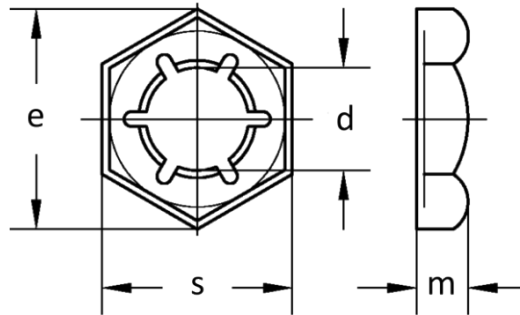

DIN 7967

- Altıköşe Kilitlemeli Somun
- Self Locking Counter Nuts
- Sicherungsmuttern

d	3,5	4,5	5,3	6,9	8,6	10,4	12	14,1	15,5	17,6	19,6
m	2,5	2,5	3	3,5	4	4,5	5	5	5,5	6	6
s	7	8	10	13	17	19	22	24	27	30	32
e	8,1	9,2	11,5	15	19,6	21,9	25,4	27,7	31,2	34,6	36,9

d	21	24,2	26,6	29,8	32,2	35,2	37,6	40,9	43,9	48,2
m	7	7	8	8	9	9	11	12	14	16
s	36	41	46	50	55	60	65	70	75	80
e	41,6	47,3	53,1	57,7	63,5	69,3	75	80,8	86,5	92,4