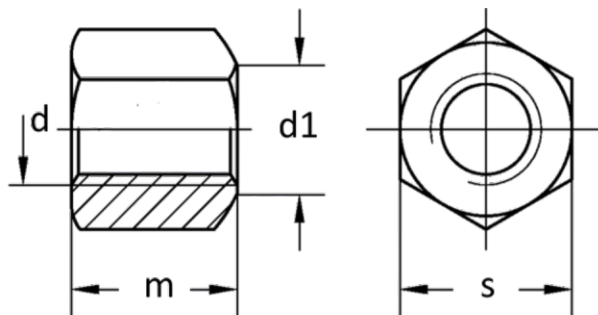

**POLAR**  
=FASTENERS=

## DIN 6330

- Takviyeli Somun
- Hexagon Nuts 1,5 d
- Sechskantmuttern 1,5 d

d	M 6	M 8	M 10	M 12	M 16	M 20	M 24	M 30	M 36	M 42	M 48
d1	7	9	11,5	14	18	22	26	32	38	44	52
m	9	12	15	18	24	30	36	45	54	63	72
s	10	13	16	18	24	30	36	46	55	65	75