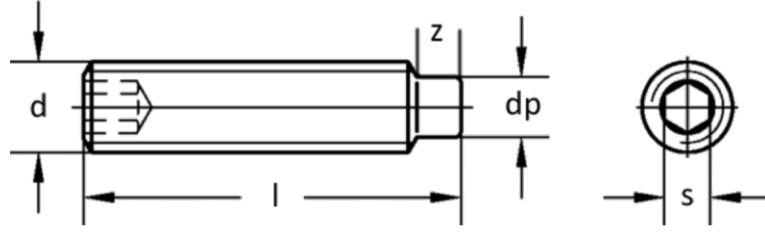

POLAR
=FASTENERS=

DIN 915

Benzeri - Similar - Ähnlich
DIN EN ISO 4028

- Setskur Vida (Ayar Vidası)
- Hexagon Socket Set Screws with Dog Point
- Gewindestifte mit Innensechskant und Zapfen

| d | M 1,4 | M 1,6 | M 1,8 | M 2 | M 2,5 | M 3 | M 4 | M 5 | M 6 |
|-------------------------|-------|-------|-------|------|-------|------|------|------|------|
| P (pitch) | 0,3 | 0,35 | 0,35 | 0,4 | 0,45 | 0,5 | 0,7 | 0,8 | 1 |
| dp (max) | 0,7 | 0,8 | 0,9 | 1 | 1,5 | 2 | 2,5 | 3,5 | 4 |
| z (min) (uzun-long) | 0,8 | 0,8 | 1 | 1 | 1,25 | 1,5 | 2 | 2,5 | 3 |
| z (min) (kısa-short) | 0,4 | 0,4 | 0,5 | 0,5 | 0,63 | 0,75 | 1 | 1,25 | 1,5 |
| s | 0,7 | 0,7 | 0,7 | 0,9 | 1,3 | 1,5 | 2 | 2,5 | 3 |
| l | 3-6 | 3-6 | 4-6 | 4-10 | 4-10 | 5-20 | 6-20 | 8-25 | 8-35 |

| d | M 8 | M 10 | M 12 | M 14 | M 16 | M 18 | M 20 | M 22 | M 24 |
|-------------------------|-------|-------|-------|-------|-------|-------|-------|-------|-------|
| P (pitch) | 1,25 | 1,5 | 1,75 | 2 | 2 | 2,5 | 2,5 | 2,5 | 3 |
| dp (max) | 5,5 | 7 | 8,5 | 10 | 12 | 13 | 15 | 17 | 18 |
| z (min) (uzun-long) | 4 | 5 | 6 | 7 | 8 | 9 | 10 | 11 | 12 |
| z (min) (kısa-short) | 2 | 2,5 | 3 | 3,5 | 4 | 4,5 | 5 | 5,5 | 6 |
| s | 4 | 5 | 6 | 6 | 8 | 10 | 10 | 12 | 12 |
| l | 10-40 | 12-40 | 16-40 | 22-40 | 20-40 | 28-45 | 25-50 | 35-55 | 30-60 |