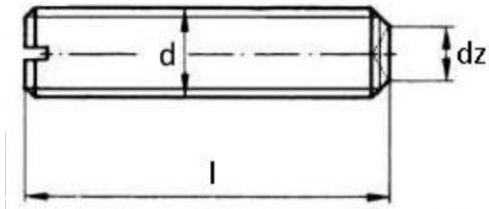

POLAR
=FASTENERS=

DIN 438

Benzer - Similar - Ähnlich
ISO 7436

- Setskur (Ayar Vidası)
- Slotted Set Screws With Cup Point
- Gewindestifte mit Schlitz und Ringschneide

d	M 3	M 3,5	M 4	M 5	M 6	M 8	M 10
P (pitch)	0,5	0,6	0,7	0,8	1	1,25	1,5
dz	1,4	1,7	2	2,5	3	5	6
l	3-10	4-12	4-12	5-16	6-20	8-25	10-30