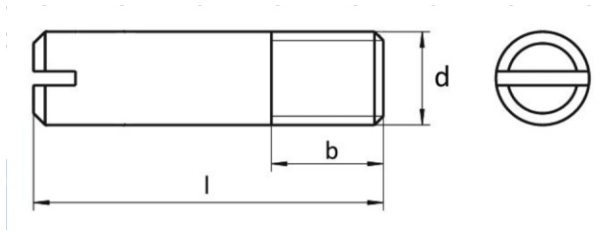

## DIN 427

Benzeri - Similar - Ähnlich  
ISO 2342

- Setskur Vida (Ayar Vidası)
- Slotted Headless Screws with Chamfered End
- Schachtschrauben mit Schlitz und Kegelkuppe

d	M 1	M 1,2	M 1,4	M 1,6	M 2	M 2,5	M 3	M 3,5	M 4
P (pitch)	0,25	0,25	0,3	0,35	0,4	0,45	0,5	0,6	0,7
b	1,2	1,4	1,7	1,9	2,4	3	3,6	4,2	4,8
l	2,5-4	3-4	3-5	4-6	5-8	5-10	6-10	8-12	8-14