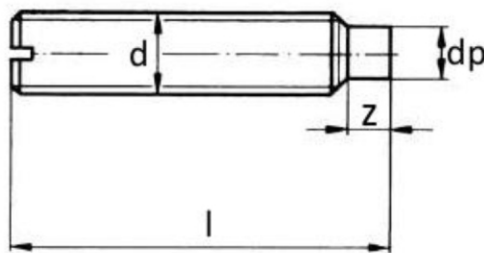

## DIN 417

Benzeri - Similar - Ähnlich  
ISO 7435

- Setskur (Ayar Vidası)
- Slotted Set Screws with Full Dog Point
- Gewindestifte mit Schlitz und Zapfen

d	M 1,6	M 2	M 2,5	M 3	M 3,5	M 4	M 5	M 6	M 8	M 10	M 12
P (pitch)	0,35	0,4	0,45	0,5	0,6	0,7	0,8	1	1,25	1,5	1,75
dp	0,8	1	1,5	2	2,2	2,5	3,5	4	5,5	7	8,5
z	0,8	1	1,25	1,5	1,75	2	2,5	3	4	5	6
l	-	3-6	4-8	5-12	5-16	6-16	8-20	8-30	10-40	12-50	-