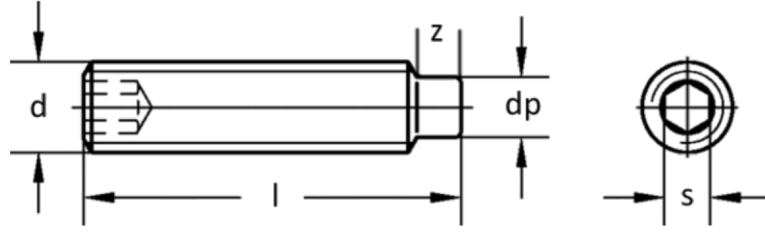

POLAR
=FASTENERS=

DIN EN ISO 4028

Benzeri - Similar - Ähnlich
DIN 915

- Setskur Vida (Ayar Vidası)
- Hexagon Socket Set Screws with Dog Point
- Gewindestifte mit Innensechskant und Zapfen

d	M 1,6	M 2	M 2,5	M 3	M 4	M 5	M 6
P (pitch)	0,35	0,4	0,45	0,5	0,7	0,8	1
dp (max)	0,8	1	1,5	2	2,5	3,5	4
z (max) (uzun-long)	1,05	1,25	1,5	1,75	2,25	2,75	3,25
z (max) (kisa-short)	0,65	0,75	0,88	1	1,25	1,5	1,75
s	0,7	0,9	1,3	1,5	2	2,5	3
l	2-8	2,5-10	3-12	4-16	5-20	6-25	8-30

d	M 8	M 10	M 12	M 16	M 20	M 24
P (pitch)	1,25	1,5	1,75	2	2,5	3
dp (max)	5,5	7	8,5	12	15	18
z (max) (uzun-long)	4,3	5,3	6,3	8,36	10,36	12,43
z (max) (kisa-short)	2,25	2,75	3,25	4,3	5,3	6,3
s	4	5	6	8	10	12
l	8-40	10-50	12-60	16-60	20-60	25-60