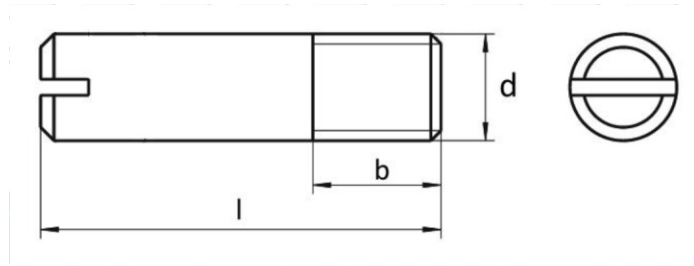

POLAR
=FASTENERS=

DIN EN ISO 2342

Benzeri - Similar - Ähnlich
DIN 427

- Setskur Vida (Ayar Vidası)
- Slotted Headless Screws with Chamfered End
- Schaftschrauben mit Schlitz und Kegelkuppe

d	M 1	M 1,2	M 1,6	M 2	M 2,5	M 3
P (pitch)	0,25	0,25	0,35	0,4	0,45	0,5
b	1,2	1,4	1,9	2,4	3	3,6
l	2,5-4	3-5	4-6	5-8	5-10	6-12

d	M 3,5	M 4	M 5	M 6	M 8	M 10
P (pitch)	0,6	0,7	0,8	1	1,25	1,5
b	4,2	4,8	6	7,2	9,6	12
l	8-14	8-14	10-20	12-25	14-30	16-35