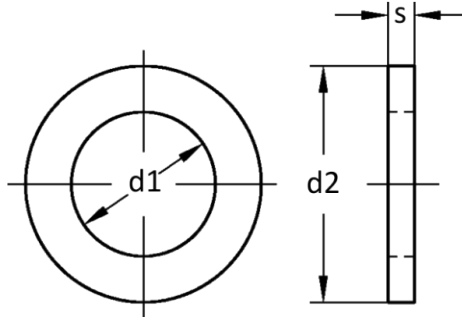

POLAR
—FASTENERS—

DIN 7349

- Kalın Düz Pul
- Washers for Bolts with Heavy Type Spring Pins
- Scheiben für Schrauben mit Schweren Spannhülsen

d1	3,2	4,3	5,3	6,4	8,4	10,5	13	15
d2	9	12	15	17	21	25	30	36
s	1	1,6	2	3	4	4	6	6
Uygun Diş Çapı For Thread Size	3	4	5	6	8	10	12	14

d1	17	19	21	23	25	28	31
d2	40	44	44	50	50	60	68
s	6	8	8	8	10	10	10
Uygun Diş Çapı For Thread Size	16	18	20	22	24	27	30