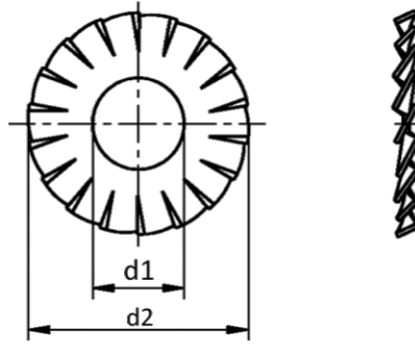

POLAR
=FASTENERS=

DIN 6907

- Kombi Tırtıllı Rondela
- Serrated Lock Washers External Teeth for Screw and Washer Assemblies
- Fächerscheiben, außengezahnt für Kombi-Schrauben

d1	2,25	2,7	3,2	3,6	4,55	5,5	7,4	9,3
d2	5,5	6	7	8	9	11	14	18
Uygun Diş Çapı For Thread Size	M 2,5	M 3	M 3,5	M 4	M 5	M 6	M 8	M 10