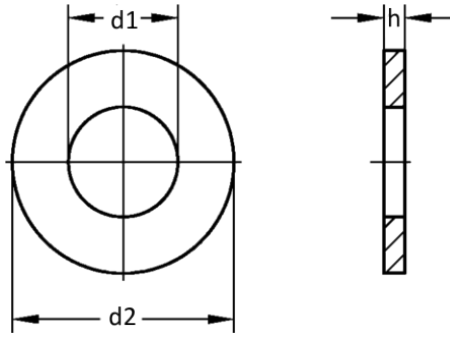

POLAR
=FASTENERS=

DIN 6903 - A

- Kombi Pul
- Washers for Tapping Screw and Washer Assemblies
- Scheiben für Kombi-Blechschauben

d1	2,5	3	3,3	3,55	4	4,7	5,4	7,15
d2	7	8	9	9	10	12	14	16
h	1	1	1	1	1	1,6	1,6	1,6
Uygun Diş Çapı For Thread Size	ST 2,9	ST 3,5	ST 3,9	ST 4,2	ST 4,8	ST 5,5	ST 6,3	ST 8