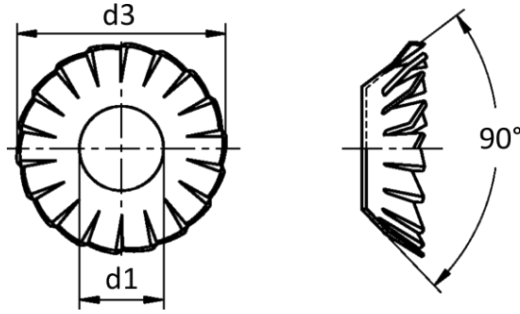

## DIN 6798 - V

- Tırtıllı Rondela
- Serrated Lock Washers
- Fächerscheiben

d1	2,2	2,7	3,2	3,7	4,3	5,3	6,4	8,4	10,5	13	15	17
d3	4,2	5,1	6	7	8	9,8	11,8	15,3	19	23	26,2	30,2
Uygun Diş Çapı For Thread Size	2	2,5	3	3,5	4	5	6	8	10	12	14	16