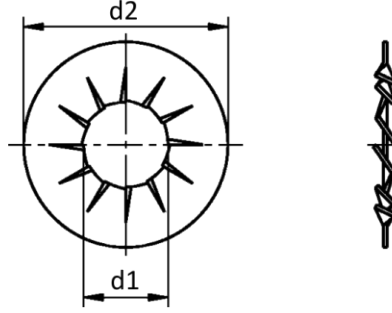

POLAR
=FASTENERS=

DIN 6798 - J

- Tırtıllı Rondela
- Serrated Lock Washers
- Fächerscheiben

| | | | | | | | | | | |
|-----------------------------------|-----|-----|-----|-----|-----|-----|-----|-----|------|-----|
| d1 | 1,7 | 2,2 | 2,7 | 3,2 | 3,7 | 4,3 | 5,3 | 6,4 | 7,4 | 8,4 |
| d2 | 3,6 | 4,5 | 5,5 | 6 | 7 | 8 | 10 | 11 | 12,5 | 15 |
| Uygun Diş Çapı For Thread Size | 1,6 | 2 | 2,5 | 3 | 3,5 | 4 | 5 | 6 | 7 | 8 |

| | | | | | | | | | | |
|-----------------------------------|------|------|----|----|----|----|----|----|----|----|
| d1 | 10,5 | 13 | 15 | 17 | 19 | 21 | 23 | 25 | 28 | 31 |
| d2 | 18 | 20,5 | 24 | 26 | 30 | 33 | 36 | 38 | 44 | 48 |
| Uygun Diş Çapı For Thread Size | 10 | 12 | 14 | 16 | 18 | 20 | 22 | 24 | 27 | 30 |