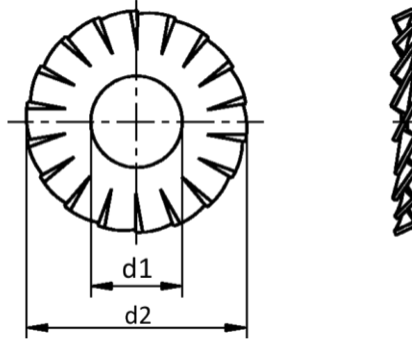

POLAR
=FASTENERS=

DIN 6798 - A

- Tırtıllı Rondela
- Serrated Lock Washers
- Fächerscheiben

d1	1,7	2,2	2,7	3,2	3,7	4,3	5,3	6,4	7,4	8,4
d2	3,6	4,5	5,5	6	7	8	10	11	12,5	15
Uygun Diş Çapı For Thread Size	1,6	2	2,5	3	3,5	4	5	6	7	8

d1	10,5	13	15	17	19	21	23	25	28	31
d2	18	20,5	24	26	30	33	36	38	44	48
Uygun Diş Çapı For Thread Size	10	12	14	16	18	20	22	24	27	30