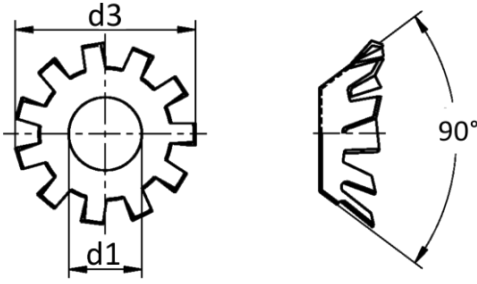

POLAR
=FASTENERS=

DIN 6797 - V

- Dişli Rondela
- Toothed Lock Washers
- Zahnscheiben

d1	2,2	2,7	3,2	3,7	4,3	5,3	6,4	8,4	10,5	13	15	17
d3	4,2	5,1	6	7	8	9,8	11,8	15,3	19	23	26,2	30,2
Uygun Diş Çapı For Thread Size	2	2,5	3	3,5	4	5	6	8	10	12	14	16