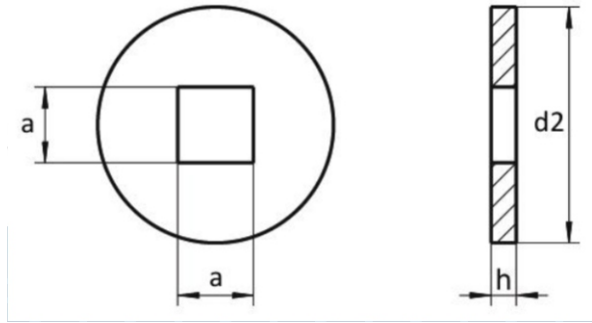

POLAR
—FASTENERS—

DIN 440 V

- Kare Delikli Pul
- Washers with Square Hole
- Scheiben mit Vierkantloch

a	5,5	6,6	9	11	14	18	22	24
d2	18	22	28	34	44	56	72	80
h	2	2	3	3	4	5	6	6
Uygun Diş Çapı For Thread Size	5	6	8	10	12	16	20	22