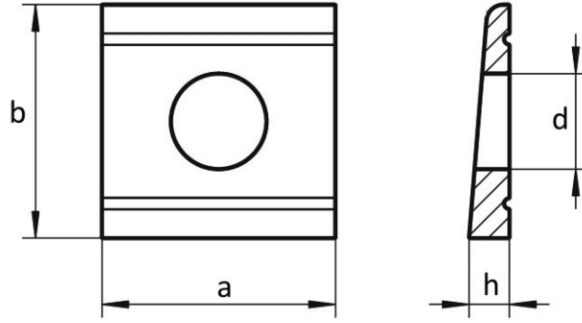

POLAR
=FASTENERS=

DIN 434

- Dörtköşe Pul U Tipi
- SquareTaper Washers for U-Sections
- Scheiben für U-Träger

d	9	11	14	18	22	24	26	30
a	22	22	26	32	40	44	56	56
b	22	22	30	36	44	50	56	56
h	3,8	3,8	4,9	5,9	7	8	8,5	8,5
Uygun Diş Çapı For Thread Size	M 8	M 10	M 12	M 16	M 20	M 22	M 24	M 27