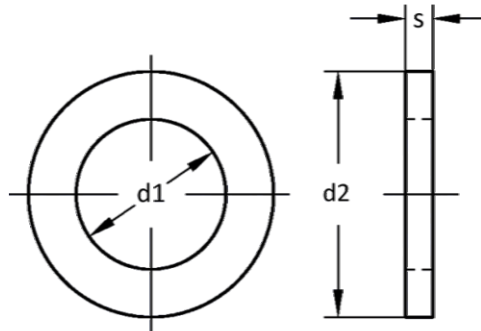

DIN 1440

Benzeri - Similar - Ähnlich
ISO 8738

- Pul
- Washers for Clevis Pins
- Scheiben für Bolzen

d1	3	4	5	6	7	8	10	12	13	14
d2	6	8	10	12	14	16	20	25	25	28
s	0,8	0,8	0,8	1,6	1,6	2	2,5	3	3	3

d1	16	18	20	22	23	24	25	26	27	28
d2	28	30	32	34	36	38	40	40	40	42
s	3	4	4	4	4	4	4	5	5	5

d1	30	32	33	35	36	40	45	50	55	60
d2	45	50	50	52	52	58	62	68	75	80
s	5	5	5	6	6	6	7	8	9	9

d1	65	70	75	80	85	90	95	100
d2	90	95	100	110	110	115	120	125
s	9	10	10	12	12	12	12	14