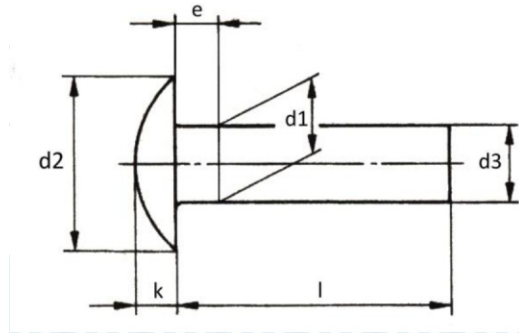

POLAR
=FASTENERS=

DIN 674

- İnce Bombe Başlı Perçin
- Flat Round Head Rivets
- Flachrundniete

d1	1,4	1,6	2	2,5	3	3,5	4	5	6
d2	3,2	3,6	4,5	5,6	6,8	7,8	9	11,2	13,5
k	0,7	0,8	1	1,3	1,5	1,8	2	2,5	3
d3 (min)	1,33	1,52	1,87	2,37	2,87	3,37	3,87	4,82	5,82
e (max)	0,7	0,8	1	1,25	1,5	1,75	2	2,5	3
l	3-6	3-8	3-10	4-12	4-16	6-16	6-20	8-25	8-30