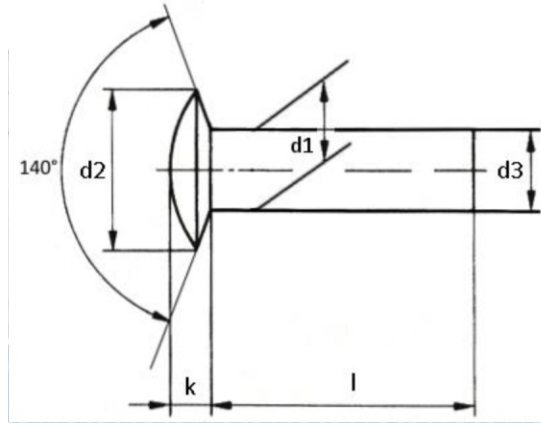

## DIN 662

- Mercimek Başlı Perçin
- Mushroom Head Rivets
- Linsenniete

d1	1,6	2	2,5	3	3,5	4	5	6
d2	3,2	4	5	6	7	8	10	12
k	0,9	1	1,2	1,5	1,8	2,1	2,5	3
d3 (min)	1,52	1,87	2,37	2,87	3,37	3,87	4,82	5,82
l	3-4	4-5	5-6	6-8	6-10	8-12	10-16	12-20