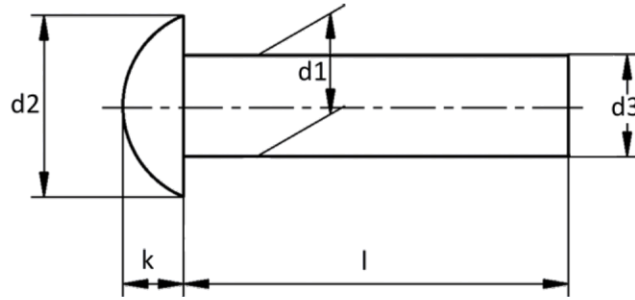

POLAR
=FASTENERS=

DIN 124

- Bombe Başlı Perçin
- Round Head Rivets
- Halbrundniete

d1	10	12	14	16	18	20	22	24	27	30	33	36
d2	16	19	22	25	28	32	36	40	43	48	53	58
d3 (min)	9,4	11,3	13,2	15,2	17,1	19,1	20,9	22,9	25,8	28,6	31,6	34,6
k	6,5	7,5	9	10	11,5	13	14	16	17	19	21	23
l	16-50	18-60	20-70	24-80	26-90	30-100	34-110	38-120	42-135	50-150	55-160	62-160