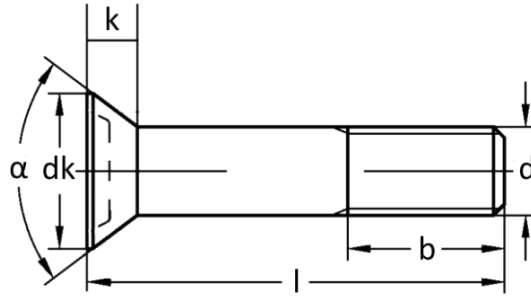

POLAR
=FASTENERS=

DIN 7969

- Havşabaşlı Civata
- Slotted Countersunk Head Bolts
- Senkschrauben mit Schlitz

d	M 10	M 12	M 16	M 20	M 22	M 24
P (pitch)	1,5	1,75	2	2,5	2,5	3
dk	17	21	28	32	35	38
k	5,5	7	9	11,5	12	13
b	20	22	28	32	35	38
b	25	28	35	40	45	50
α	75°	75°	75°	60°	60°	60°
l	35-160	40-160	45-160	55-160	55-160	60-160