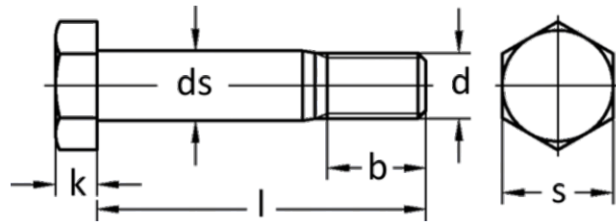

POLAR
—FASTENERS—

DIN 7968

- Altıköşe Kalın Şaftlı Civata
- Hexagon Fit Bolts
- Sechskant-Paßschrauben

d	M 12	M 16	M 20	M 22	M 24	M 27	M 30
P (pitch)	1,75	2	2,5	2,5	3	3	3,5
ds	13	17	21	23	25	28	31
k	8	10	13	14	15	17	19
b	17,12	20,5	23,75	25,75	26,5	29,5	31,25
s	19	24	30	34	36	41	46
l	30-120	35-160	40-180	45-200	50-200	60-200	70-200