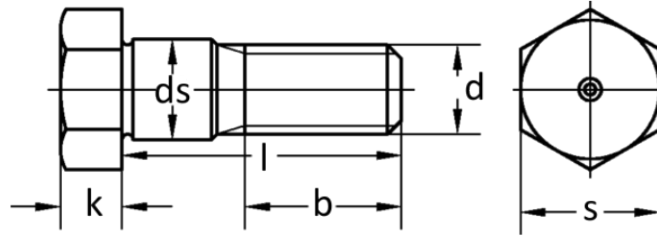

POLAR
=FASTENERS=

DIN 610

- Altıköşe Kalın Şaft Civata, Kısa Diş
- Hexagon Fits Bolts with Short Thread
- Sechskant - Paßschrauben mit Kurzem Gewindezapfen

d	M 8 M 8x1	M 10 M 10x1,25 M 10x1	M 12 M 12x1,25 M 12x1,5	M 14 M 14x1,5	M 16 M 16x1,5	M 18 M 18x1,5 M 18x2
ds	9	11	13	15	17	19
k	5,3	6,4	7,5	8,8	10	11,5
b (l≤50)	11,5	13,5	15,5	17	19	21,5
b (50<l≤150)	13,5	15,5	17,5	19	21	23,5
b (l>150)	18,5	20,5	22,5	24	26	28,5
s	13	16	18	21	24	27
l	22-80	30-100	32-120	35-120	38-150	42-150

d	M 20 M 20x1,5 M 20x2	M 22 M 22x1,5 M 22x2	M 24 M 24x2 M 24x1,5	M 27 M 27x2	M 30 M 30x2	M 33 M 33x2
ds	21	23	25	28	32	34
k	12,5	14	15	17	19	21
b (l≤50)	22,5	24,5	26,5	-	-	-
b (50<l≤150)	24,5	26,5	28,5	31,5	34	36
b (l>150)	29,5	31,5	33,5	36,5	39	41
s	30	34	36	41	46	50
l	45-150	48-150	55-150	60-200	65-200	65-200

POLAR
=FASTENERS=

d	M 36 M 36x3	M 39 M 39x3	M 42 M 42x2	M 45 M 45x3	M 48 M 48x3	M 52 M 52x3
ds	38	40	44	46	50	55
k	22	25	26	28	30	33
b (l≤50)	–	–	–	–	–	–
b (50<l≤150)	40	42	46	48	51	55
b (l>150)	45	47	51	53	56	60
s	55	60	65	70	75	80
l	70-200	75-200	80-200	85-200	90-200	90-200