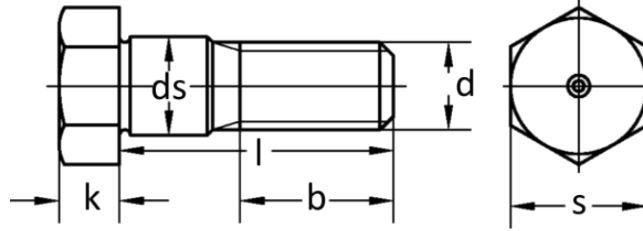

POLAR
=FASTENERS=

DIN 609

- Altıköşe Kalın Şaft Civata, Uzun Diş
- Hexagon Fits Bolts with Long Thread
- Sechskant - Paßschrauben mit Langem Gewindezapfen

d	M 8 M 8x1	M 10 M 10x1,25 M 10x1	M 12 M 12x1,25 M 12x1,5	M 14 M 14x1,5	M 16 M 16x1,5	M 18 M 18x1,5 M 18x2
ds	9	11	13	15	17	19
k	5,3	6,4	7,5	8,8	10	11,5
b (l≤50)	14,5	17,5	20,5	22	25	27,5
b (50<l≤150)	16,5	19,5	22,5	24	27	29,5
b (l>150)	21,5	24,5	27,5	29	32	34,5
s	13	16	18	21	24	27
l	22-80	30-100	32-120	35-120	38-150	42-150

d	M 20 M 20x1,5 M 20x2	M 22 M 22x1,5 M 22x2	M 24 M 24x2 M 24x1,5	M 27 M 27x2	M 30 M 30x2	M 33 M 33x2
ds	21	23	25	28	32	34
k	12,5	14	15	17	19	21
b (l≤50)	28,5	32,5	-	-	-	-
b (50<l≤150)	30,5	34,5	36,5	39,5	43	45
b (l>150)	35,5	39,5	41,5	44,5	48	50
s	30	34	36	41	46	50
l	45-150	48-150	55-150	60-200	65-200	65-200

POLAR
=FASTENERS=

d	M 36 M 36x3	M 39 M 39x3	M 42 M 42x2	M 45 M 45x3	M 48 M 48x3	M 52 M 52x3
ds	38	40	44	46	50	55
k	22	25	26	28	30	33
b (l≤50)	–	–	–	–	–	–
b (50<l≤150)	49	51	56	59	63	65
b (l>150)	54	56	61	64	68	70
s	55	60	65	70	75	80
l	70-200	75-200	80-200	85-200	90-200	90-200