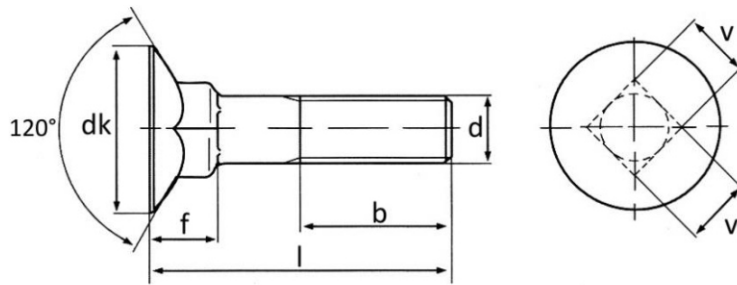

## DIN 608

- Havşa Başı Dibi Kısa Dörtköşe Civata
- Flat Countersunk Square Neck Bolts with Short Square
- Senkschrauben mit Niedrigem Vierkantansatz

d	M 10	M 12
P (pitch)	1,5	1,75
dk (max)	19,65	24,65
f (max)	8,45	11,05
v (max)	10,58	12,7
b	26	30
l	25-50	25-50