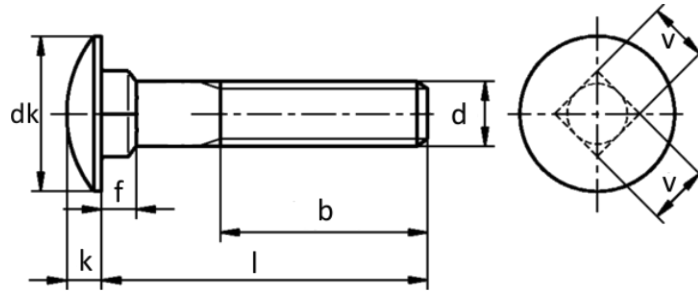

POLAR
=FASTENERS=

DIN 603

- Mantar Başlı Dibi Dörtköşe Civata
- Mushroom Head Square Neck Bolts
- Flachrundschrauben mit Vierkantansatz

d	M 5	M 6	M 8	M 10	M 12	M 16	M 20
P (pitch)	0,8	1	1,25	1,5	1,75	2	2,5
k (max)	3,3	3,88	4,88	5,38	6,95	8,95	11,05
dk (max)	13,55	16,55	20,65	24,65	30,65	38,8	46,8
f (max)	4,1	4,6	5,6	6,6	8,75	12,9	15,9
v (max)	5,48	6,48	8,58	10,58	12,7	16,7	20,84
b (l≤125)	16	18	22	26	30	38	46
b (125<l≤200)	22	24	28	32	36	44	52
b (l>200)	–	–	41	45	49	57	65
l	16-80	16-150	20-150	20-200	30-200	55-200	70-200