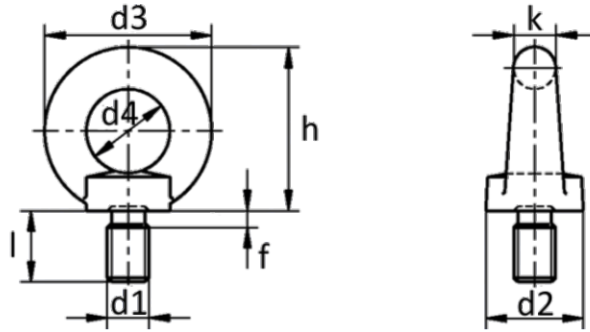

POLAR
—FASTENERS—

DIN 580

- Halka Başlı Civata
- Lifting Eye Bolts
- Ringschrauben

d1	M 8	M 10	M 12 M 12x1,5	M 16 M 16x1,5	M 20 M 20x2	M 24 M 24x2	M 30 M 30x2	M 36 M 36x3
d2	20	25	30	35	40	50	65	75
d3	36	45	54	63	72	90	108	126
d4	20	25	30	35	40	50	60	70
h	36	45	53	62	71	90	109	128
f	2,5	3	3,5	4	5	6	7	8
k	8	10	12	14	16	20	24	28
l	13	17	20,5	27	30	36	45	54

d1	M 42 M 42x3	M 48 M 48x3	M 56 M 56x4	M 64 M 64x4	M 72x6 M 76x4	M 80x6 M 80x4	M 100x6 M 100x4
d2	85	100	110	120	150	170	190
d3	144	166	184	206	260	296	330
d4	80	90	100	110	140	160	180
h	147	168	187	208	260	298	330
f	9	10	11	12	12	12	12
k	32	38	42	48	60	68	75
l	63	68	78	90	100	112	130