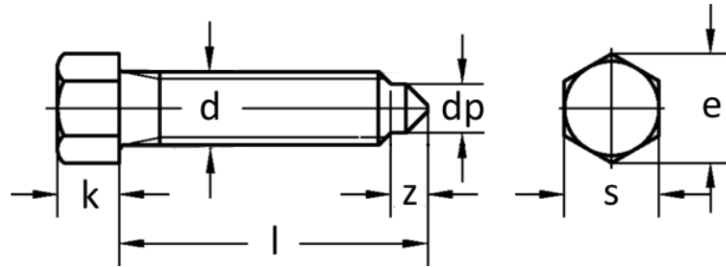

DIN 564

- Anahtar Ağız Küçük Altıköşe Civata
- Hexagon Head Set Screws with Small Hexagon and Short Dog Point and Flat Cone End
- Sechskantschrauben mit Ansatzspitze und kleinem Sechskant

d	M 6	M 8	M 10	M 12	M 16	M 20	M 24	M 30	M 36
P (pitch)	1	1,25	1,5	1,75	2	2,5	3	3,5	4
dp	4	5,5	7	8,5	12	15	18	23	28
k	5	6	7	9	11	14	17	21	25
z	3	4	5	6	8	10	12	15	18
s	8	10	13	16	18	24	30	36	46
e (min)	8,79	11,05	14,38	17,77	19,92	26,75	33,53	39,98	51,28
l	12-30	16-40	20-50	25-70	30-90	40-100	45-120	60-160	80-200