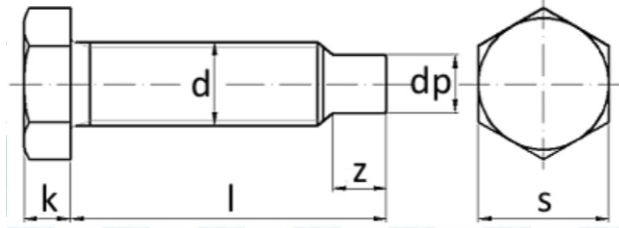

POLAR
=FASTENERS=

DIN 561

- Anahtar Ağız Küçük Altıköşe Civata
- Hexagonal Head Set Screws with Small Hexagon and Dog Point
- Sechskantschrauben mit Zapfen und Kleinem Sechskant

d	M 6	M 8	M 10	M 12	M 16	M 20
P (pitch)	1	1,25	1,5	1,75	2	2,5 (2)
dp	4	5,5	7	8,5	12	15
k	5	6	7	9	11	14
z	3	4	5	6	8	10
s	8	10	13	16	18	24
l	12-30	16-40	20-50	25-70	30-90	40-100

d	M 24	M 30	M 36	M 42	M 48	M 56
P (pitch)	3 (2)	3,5 (2)	4 (3)	4,5 (3)	5 (3)	5,5 (3)
dp	18	23	28	32	38	45
k	17	21	25	30	34	40
z	12	15	18	21	24	28
s	30	36	46	55	65	75
l	45-120	60-160	80-200	80-260	90-300	100-300