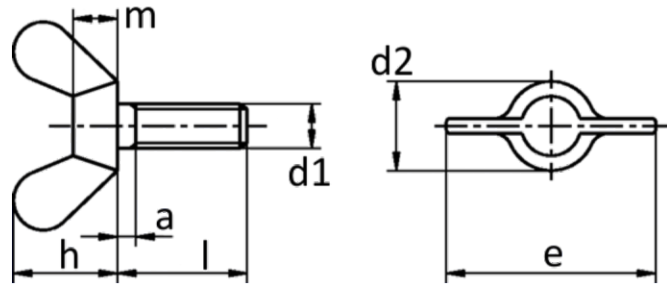

DIN 316

- Kelebek Başlı Civata
- Wing Screws
- Flügelschrauben

d1	M 4	M 5	M 6	M 8	M 10	M 12	M 16	M 20	M 24
P (pitch)	0,7	0,8	1	1,25	1,5	1,75	2	2,5	3
d2 (max)	8	11	13	16	20	23	29	35	44
h (max)	10,5	13	17	20	25	33,5	37,5	46,5	56,5
m (max)	4,6	6,5	8	10	12	14	17	21	25
a (max)	2,1	2,4	3	4	4,5	5,3	6	7,5	9
e (max)	20	26	33	39	51	65	73	90	110
l	6-20	8-30	8-40	10-50	16-50	16-60	20-60	30-60	35-60